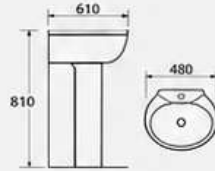

Lavabo bajo encimera ovalado grande

62x42x17 cm

Lavabo bajo encimera doble

80x43x17 cm

Lavabo bajo encimera con doble rebosadero

80x43x17 cm

Lavabo integrado doble

120x46x17 cm

Lavabo integrado desplazado

100x46x17 cm

LAVABO DE PEDESTAL

Con rebosadero
52x44x85 cm

LAVABO DE PEDESTAL ALTO

Sin rebosadero
40x40x85 cm

LAVABO COLGANTE

Con rebosadero
61x48x81 cm

LAVABO DE PEDESTAL CUADRADO

Sin rebosadero
40x40x85 cm

LAVABO COLGANTE

Sin rebosadero
61x48x81 cm

LAVABO ESQUINERO

Sin rebosadero
36x36x80 cm

LAVABO COLGANTE

Sin rebosadero
61x48x81 cm