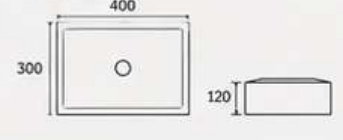

40x30x12 cm

Lavabo sobre encimera rectangular mediano