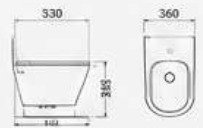

INODORO G-237WH

Sanitario de una pieza para pared
Sistema de descarga: doble pulsador
S-trap, 300mm desagüe rugoso