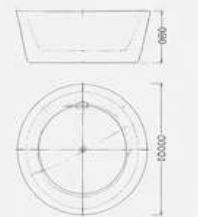

BAÑERA 02655-150
Tamaño: 1500*1500*580 mm
BAÑERA 02655-120
Tamaño: 1200*1200*580 mm