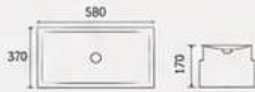

Lavabo sobre encimera ovalado grande

70x40x12 cm

Lavabo bajo encimera rectangular pequeño

48x37x17 cm

Lavabo bajo encimera rectangular mediano

58x37x17 cm

Lavabo bajo encimera rectangular grande

68x37x17 cm