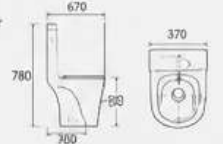

INODORO-2382X-S NEGRO

Salida a la pared
Sistema de descarga: doble pulsador
S-trap, 300mm desagüe rugoso