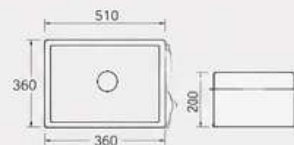

SERIE DE LAVABOS

LAVABO-2418S

Área interior de la pila
51x36x20 cm

Instalación
Sobre encimera

LAVABO-3018S

Área interior de la pila
56x36x20 cm

Instalación
Sobre encimera

LAVABO-3318S