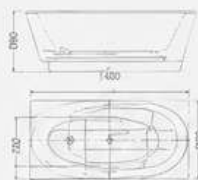

BAÑERA 0132A
Tamaño: 1320*750*580 mm

BAÑERA 02655-150
Tamaño: 1500*1500*580 mm
BAÑERA 02655-120
Tamaño: 1200*1200*580 mm

BAÑERA 0165-150
Tamaño: 1500*750*580 mm
BAÑERA 0165-170
Tamaño: 1700*800*580 mm

BAÑERA 0148
Tamaño: 1480*720*580 mm