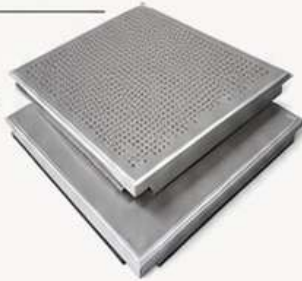

Cieloraso Metálico de Aluminio

XHLO412-10

- Recubrimiento en polvo, ignífugo
- Materiales para decoración interior
- Medidas, colores y formas personalizadas

Panel Honeycomb de Aluminio

PVDF-25

- Antiestático, antibacterial, ignífugo, resistente al moho
- Núcleo PE / LDPE / ignífugo
- Recubrimiento PVDF
- Medidas, forma y colores personalizados