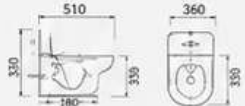

Sanitario suspendido
Salida horizontal
Con tapa de cierre suave

INODORO A2003

BLANCO

Sanitario suspendido
Salida horizontal
Con tapa de cierre suave

INODORO A2008

NEGRO

Sanitario suspendido
Salida horizontal
Con tapa de cierre suave