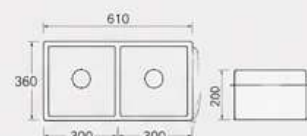

Área interior de la pila
61x36x20 cm

Instalación
Sobre encimera

LAVABO-3318D

Área interior de cada pila
30x36x20 cm

Instalación
Sobre encimera

LAVABOS

Lavabo sobre encimera cuadrado

35x35x12 cm