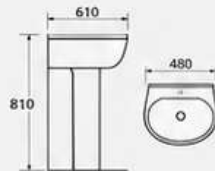

LAVABO DE PEDESTAL CUADRADO

Sin rebosadero
40x40x85 cm

LAVABO COLGANTE

Sin rebosadero
61x48x81 cm

LAVABO ESQUINERO

Sin rebosadero
36x36x80 cm

LAVABO COLGANTE

Sin rebosadero
61x48x81 cm