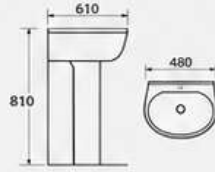

LAVABO COLGANTE

Sin rebosadero
61x48x81 cm

LAVABO PEQUEÑO

Sin rebosadero
36x28x16 cm