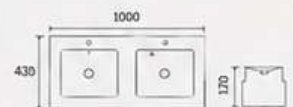

Lavabo bajo encimera ovalado grande

62x42x17 cm

Lavabo bajo encimera doble

80x43x17 cm

Lavabo bajo encimera con doble rebosadero

80x43x17 cm

Lavabo integrado doble

120x46x17 cm