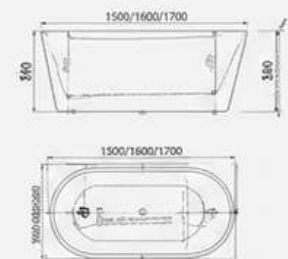

SERIE DE BAÑERAS