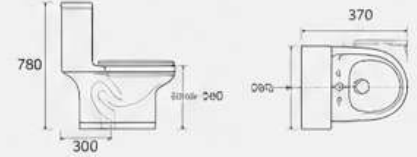

INODORO-2381-1 NEGRO

Salida a la pared
Sistema de descarga: doble pulsador
S-trap, 300mm desagüe rugoso