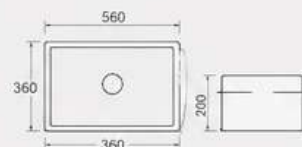

SERIE DE LAVABOS

LAVABO-2418S

Área interior de la pila
51x36x20 cm

Instalación
Sobre encimera

LAVABO-3018S

Área interior de la pila
56x36x20 cm

Instalación
Sobre encimera

LAVABO-3318S