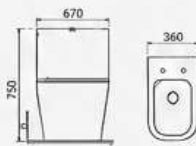

INODORO-23708-1

Sanitario de una pieza para pared
Sistema de descarga: doble pulsador
S-trap, 300mm desagüe rugoso