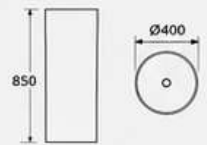

Lavabo integrado desplazado

100x46x17 cm

LAVABO DE PEDESTAL

Con rebosadero
52x44x85 cm

LAVABO DE PEDESTAL ALTO

Sin rebosadero
40x40x85 cm

LAVABO COLGANTE

Con rebosadero
61x48x81 cm