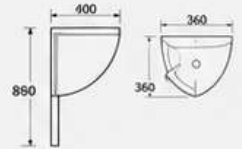

LAVABO DE PEDESTAL CUADRADO

Sin rebosadero
40x40x85 cm

LAVABO COLGANTE

Sin rebosadero
61x48x81 cm

LAVABO ESQUINERO

Sin rebosadero
36x36x80 cm

LAVABO COLGANTE

Sin rebosadero
61x48x81 cm