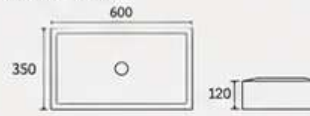

60x35x12 cm

Lavabo sobre encimera rectangular grande