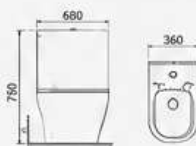

INODORO-23764-1

Sanitario de una pieza para pared
Sistema de descarga: doble pulsador
P-trap, 180mm desagüe liso