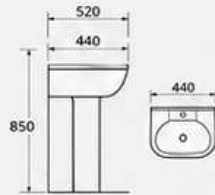

Lavabo bajo encimera con repisa

58x43x17 cm

Lavabo bajo encimera con rebosadero

58x43x17 cm

Lavabo bajo encimera ovalado

58x38x17 cm

Lavabo bajo encimera redondo

Φ42x17 cm

Lavabo bajo encimera ovalado grande

62x42x17 cm

Lavabo bajo encimera doble

80x43x17 cm

Lavabo bajo encimera con doble rebosadero

80x43x17 cm

Lavabo integrado doble

120x46x17 cm

Lavabo integrado desplazado

100x46x17 cm

LAVABO DE PEDESTAL

Con rebosadero
52x44x85 cm

LAVABO DE PEDESTAL ALTO

Sin rebosadero
40x40x85 cm

LAVABO COLGANTE

Con rebosadero
61x48x81 cm

LAVABO DE PEDESTAL CUADRADO

Sin rebosadero
40x40x85 cm

LAVABO COLGANTE

Sin rebosadero
61x48x81 cm

LAVABO ESQUINERO

Sin rebosadero
36x36x80 cm

LAVABO COLGANTE

Sin rebosadero
61x48x81 cm