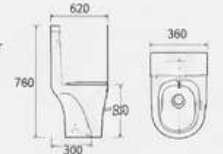

Salida a la pared
Sistema de descarga: doble pulsador
S-trap, 300mm desagüe rugoso

INODORO-2382Z-S NEGRO

Salida a la pared
Sistema de descarga: doble pulsador
S-trap, 300mm desagüe rugoso

INODORO-2387-S

Salida a la pared
Sistema de descarga: doble pulsador
S-trap, 300mm desagüe rugoso