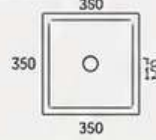

Área interior de la pila
61x36x20 cm

Instalación
Sobre encimera

LAVABO-3318D

Área interior de cada pila
30x36x20 cm

Instalación
Sobre encimera

LAVABOS

Lavabo sobre encimera cuadrado

35x35x12 cm