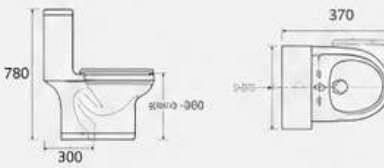

Drenaje de sifón más grande

INODORO-2181-1

Salida horizontal
Sistema de descarga: doble pulsador
S-trap, 300mm desagüe rugoso