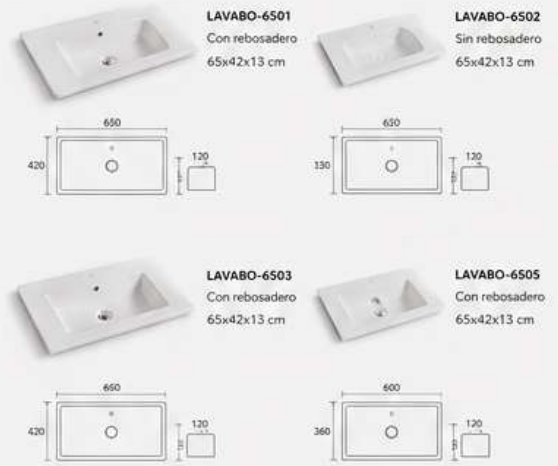

LAVABOS DE SOBREMESA