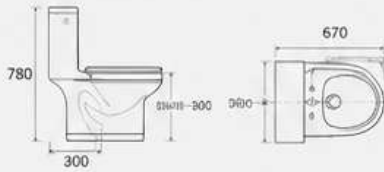

INODORO DE UNA PIEZA

Salida horizontal
37x67x78 cm

INODORO-2181

Salida horizontal
Sistema de descarga: doble pulsador
S-trap, 300mm desagüe rugoso

INODORO-2183

Salida a la pared
Sistema de descarga: doble pulsador
S-trap, 300mm desagüe rugoso