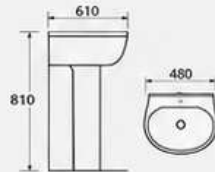

Lavabo bajo encimera ovalado grande

62x42x17 cm

Lavabo bajo encimera doble

80x43x17 cm

Lavabo bajo encimera con doble rebosadero

80x43x17 cm

Lavabo integrado doble

120x46x17 cm

Lavabo integrado desplazado

100x46x17 cm

LAVABO DE PEDESTAL

Con rebosadero
52x44x85 cm

LAVABO DE PEDESTAL ALTO

Sin rebosadero
40x40x85 cm

LAVABO COLGANTE

Con rebosadero
61x48x81 cm

LAVABO DE PEDESTAL CUADRADO

Sin rebosadero
40x40x85 cm

LAVABO COLGANTE

Sin rebosadero
61x48x81 cm

LAVABO ESQUINERO

Sin rebosadero
36x36x80 cm

LAVABO COLGANTE

Sin rebosadero
61x48x81 cm