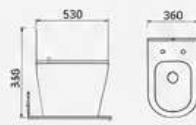

INODORO-2376-1

Sanitario montado en pared
Sistema de descarga: doble pulsador
S-trap, 300mm desagüe rugoso