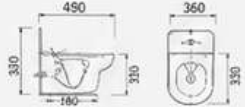

INODORO A2006

BLANCO

Sanitario suspendido
Salida horizontal
Con tapa de cierre suave