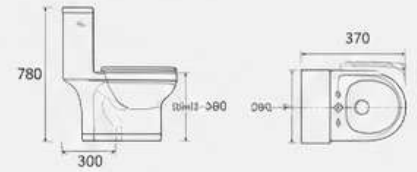

INODORO DE UNA PIEZA

Salida horizontal
37x67x78 cm

INODORO-2181

Salida horizontal
Sistema de descarga: doble pulsador
S-trap, 300mm desagüe rugoso

INODORO-2183

Salida a la pared
Sistema de descarga: doble pulsador
S-trap, 300mm desagüe rugoso