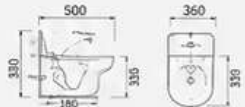

INODORO A2009

BLANCO

Sanitario suspendido
Salida horizontal
Con tapa de cierre suave