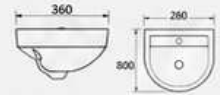

LAVABO PEQUEÑO

Sin rebosadero
36x28x16 cm

LAVABO COLGANTE

Sin rebosadero
61x48x81 cm

LAVABO PEQUEÑO

Sin rebosadero
36x28x16 cm

INODORO DE DOS PIEZAS

Salida horizontal
37x67x78 cm