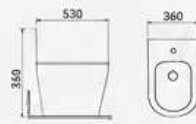

INODORO-5376

Sanitario colgante
Sistema de descarga: doble pulsador
S-trap, 300mm desagüe liso