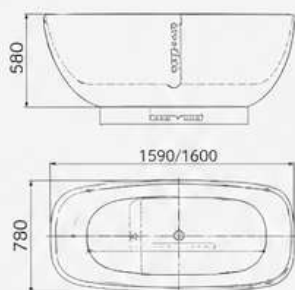

BAÑERA 0161S-160

Tamaño: 1600*780*580 mm