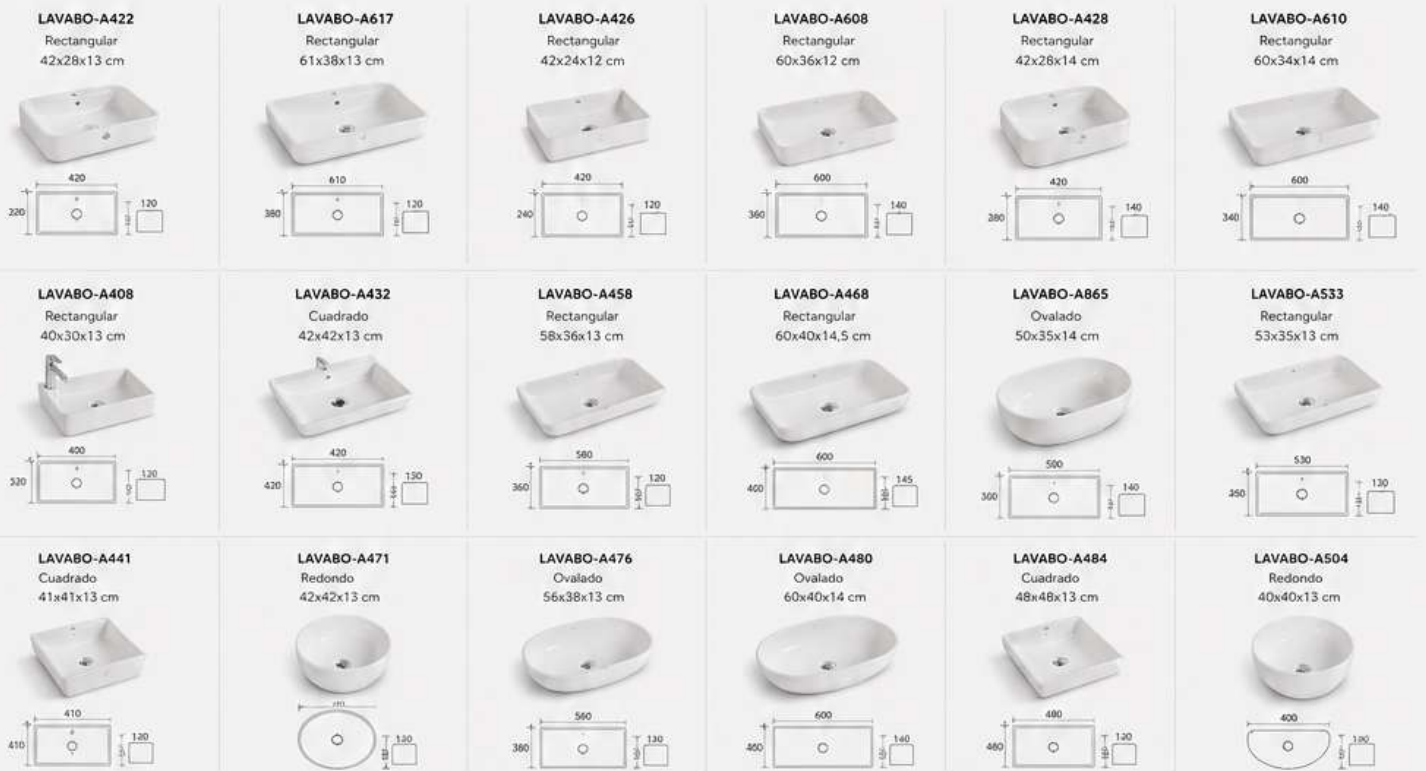

INODORO-2382Z-S

Salida a la pared
Sistema de descarga: doble pulsador
S-trap, 300mm desagüe rugoso

Tapa de cierre lento

Diseño sin borde

Drenaje de sifón más grande

INODORO-2184

Salida horizontal
Sistema de descarga: doble pulsador
S-trap, 300mm desagüe rugoso

LAVABOS DE SOBREMESA

LAVABOS DE APOYO

LAVABOS INTEGRADOS

INODORO-23704-1

Sanitario de una pieza para pared
Sistema de descarga: doble pulsador
S-trap, 300mm desagüe rugoso

LAVABO G-537WH-1

Lavabo sobre encimera
Sin rebosadero
500x380x135 mm