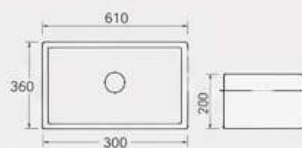

Área interior de la pila
61x36x20 cm

Instalación
Sobre encimera