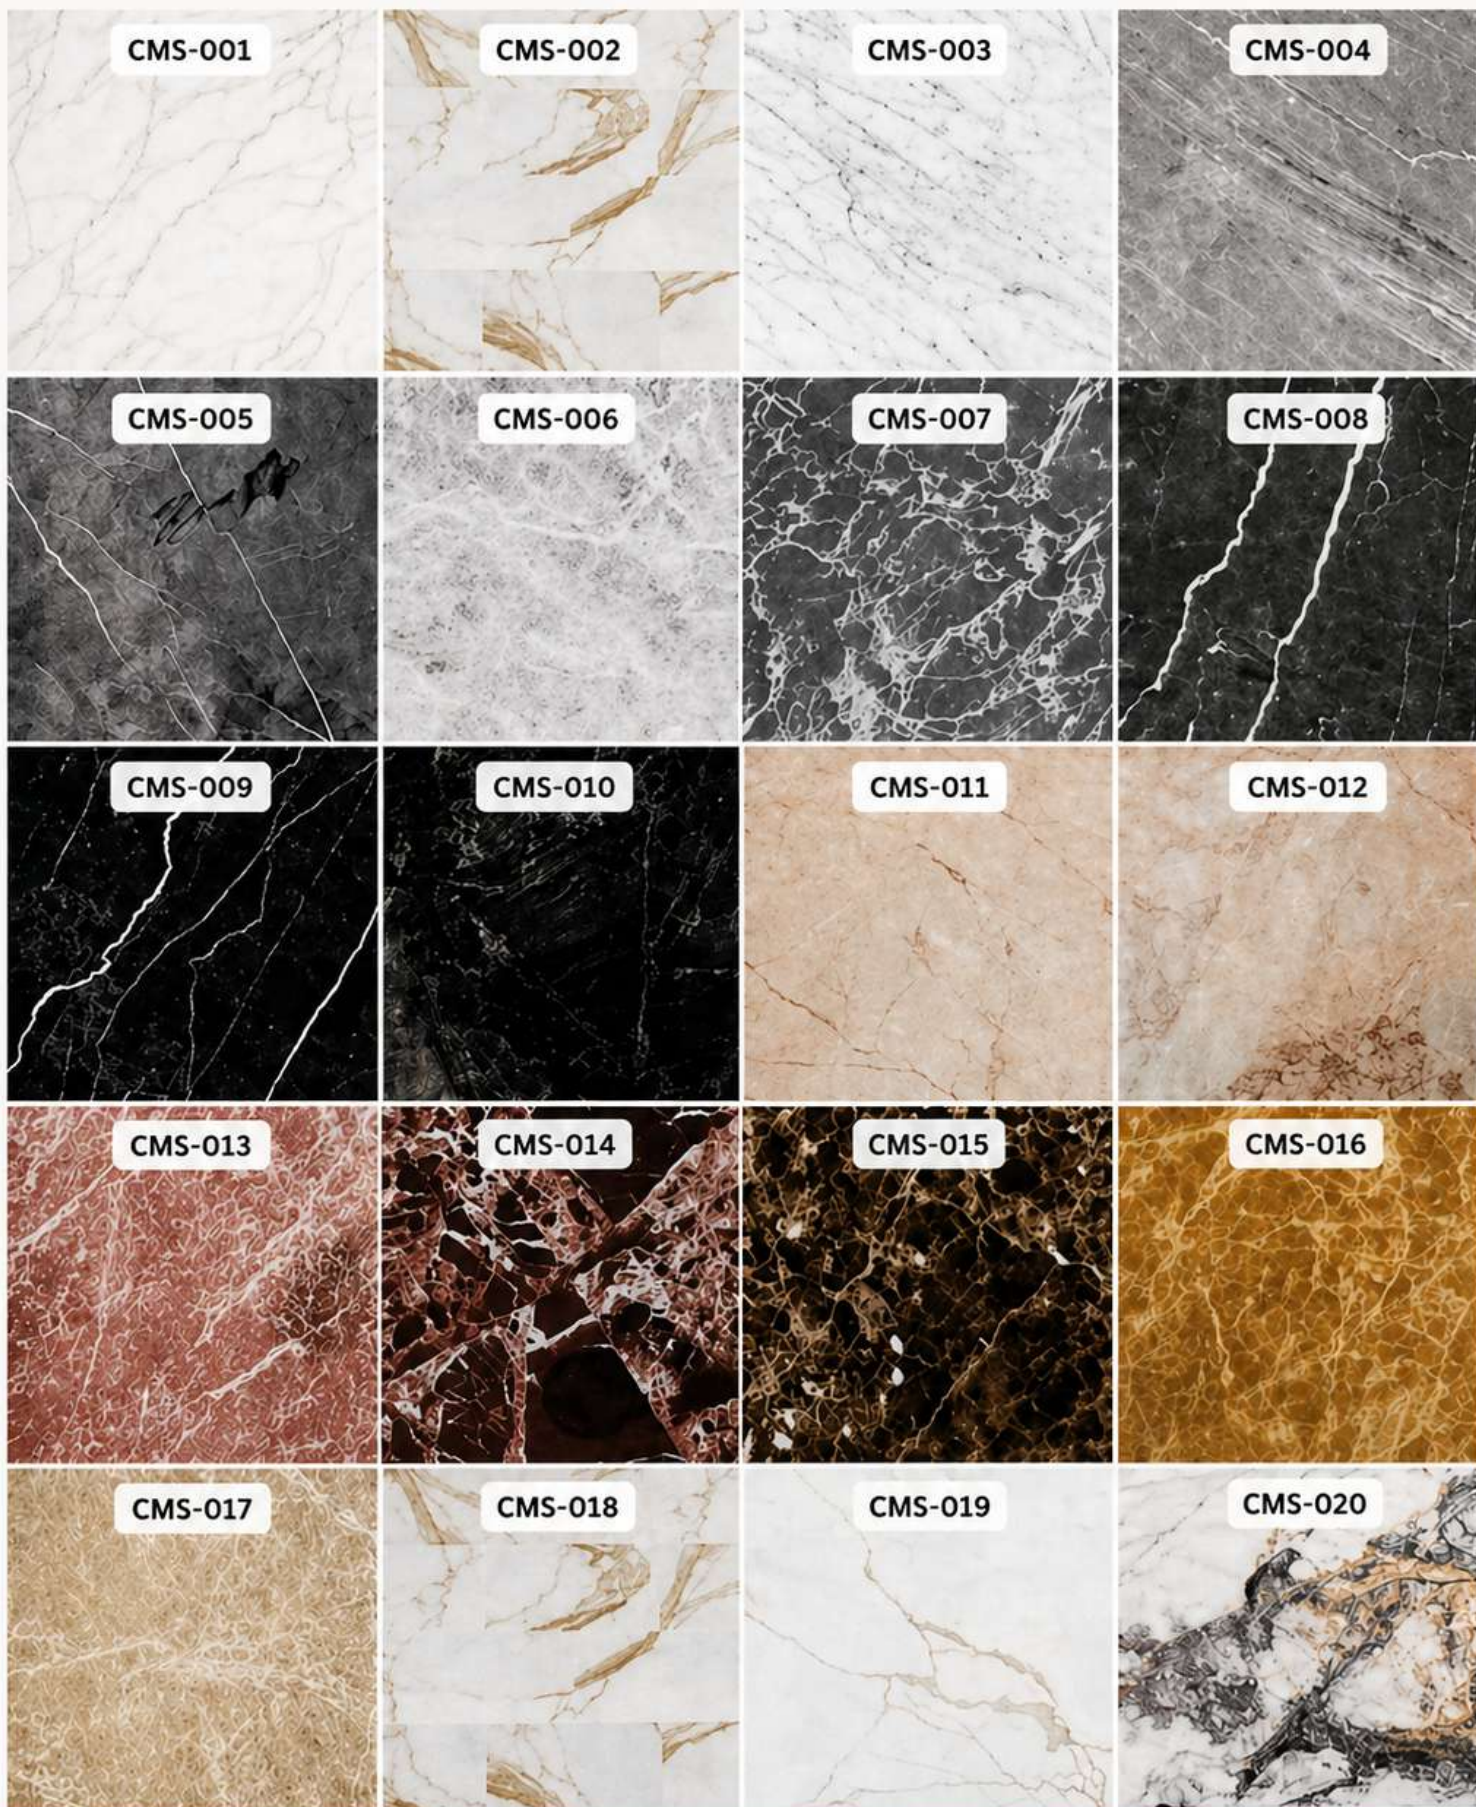

Azulejos Decorativos para Pared

**MÚLTIPLES MODELOS DISPONIBLES,
SOLICITE EL CATÁLOGO
ESPECIAL**

Material de alta
calidad

Baja absorción
de agua

Usos: piso
y pared

Colores y diseños
personalizados

Resistente y
duradero

Serie de Azulejos Cerámicos: Mármol

Solicite el catálogo completo para ver toda la colección

Serie de Azulejos Cerámicos: Placas de Gran Formato

Solicite el catálogo completo para ver toda la colección

XH-CY06H