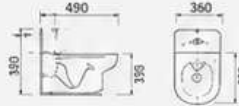

INODORO-2376-1

Sanitario montado en pared
Sistema de descarga: doble pulsador
S-trap, 300mm desagüe rugoso
Con tapa de cierre lento

INODORO A2001

BLANCO

Sanitario suspendido
Salida horizontal
Con tapa de cierre suave