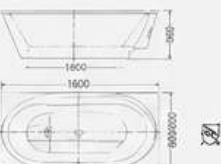

BAÑERA 0103A
Tamaño: 1600*800*580 mm