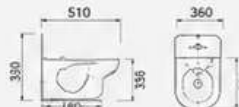

Sanitario suspendido
Salida horizontal
Con tapa de cierre suave

INODORO A2010

BLANCO

Sanitario suspendido
Salida horizontal
Con tapa de cierre suave

SERIE DE BAÑERAS

BAÑERA 0153A-150 Tamaño: 1500*750*580 mm