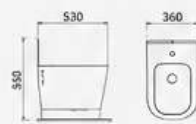

INODORO-5370WH

Sanitario colgante
Sistema de descarga: doble pulsador
S-trap, 300mm desagüe rugoso