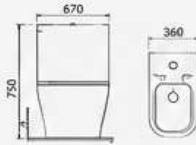

LAVABOS DE SOBREMESA

LAVABOS DE APOYO

LAVABOS INTEGRADOS

INODORO-23704-1

Sanitario de una pieza para pared
Sistema de descarga: doble pulsador
S-trap, 300mm desagüe rugoso

LAVABO G-537WH-1

Lavabo sobre encimera
Sin rebosadero
500x380x135 mm