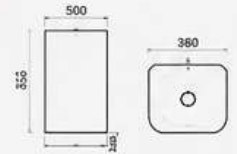

LAVABOS DE SOBREMESA

LAVABOS DE APOYO

LAVABOS INTEGRADOS

INODORO-23704-1

Sanitario de una pieza para pared
Sistema de descarga: doble pulsador
S-trap, 300mm desagüe rugoso

LAVABO G-537WH-1

Lavabo sobre encimera
Sin rebosadero
500x380x135 mm