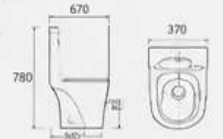

INODORO-2382Z-S NEGRO

Salida a la pared
Sistema de descarga: doble pulsador
S-trap, 300mm desagüe rugoso