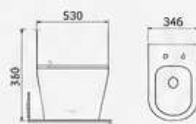

INODORO-2376-1

Sanitario montado en pared
Sistema de descarga: doble pulsador
S-trap, 300mm desagüe rugoso
Con tapa de cierre lento