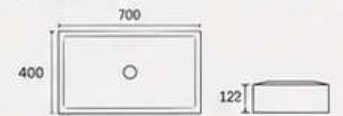

Lavabo sobre encimera rectangular pequeño

40x30x12 cm

Lavabo sobre encimera rectangular mediano

60x35x12 cm

Lavabo sobre encimera rectangular grande

70x40x12 cm

Lavabo sobre encimera ovalado mediano

60x40x12 cm