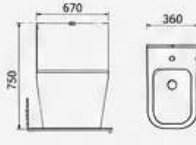

INODORO-23708-1

Sanitario de una pieza para pared
Sistema de descarga: doble pulsador
S-trap, 300mm desagüe rugoso

LAVABO A7803

Lavabo de pedestal alto
Sin rebosadero
450x450x850 mm

INODORO-5370

Sanitario de una pieza
Sistema de descarga: doble pulsador
S-trap, 300mm desagüe rugoso