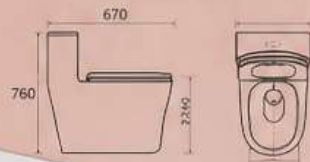

INODORO-2382Z-S

Salida a la pared
Sistema de descarga: doble pulsador
S-trap, 300mm desagüe rugoso

Tapa de cierre lento

Diseño sin borde

Drenaje de sifón más grande

INODORO-2184

Salida horizontal
Sistema de descarga: doble pulsador
S-trap, 300mm desagüe rugoso