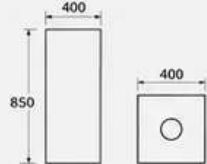

LAVABO DE PEDESTAL CUADRADO

Sin rebosadero
40x40x85 cm