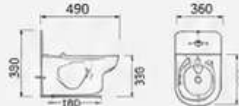

INODORO A2003

BLANCO

Sanitario suspendido
Salida horizontal
Con tapa de cierre suave