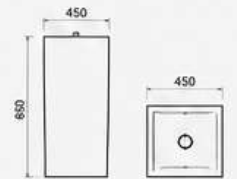

LAVABO A7803

Lavabo de pedestal alto
Sin rebosadero
450x450x850 mm