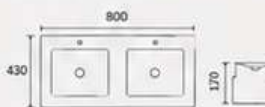

80x43x17 cm

Lavabo bajo encimera con doble rebosadero